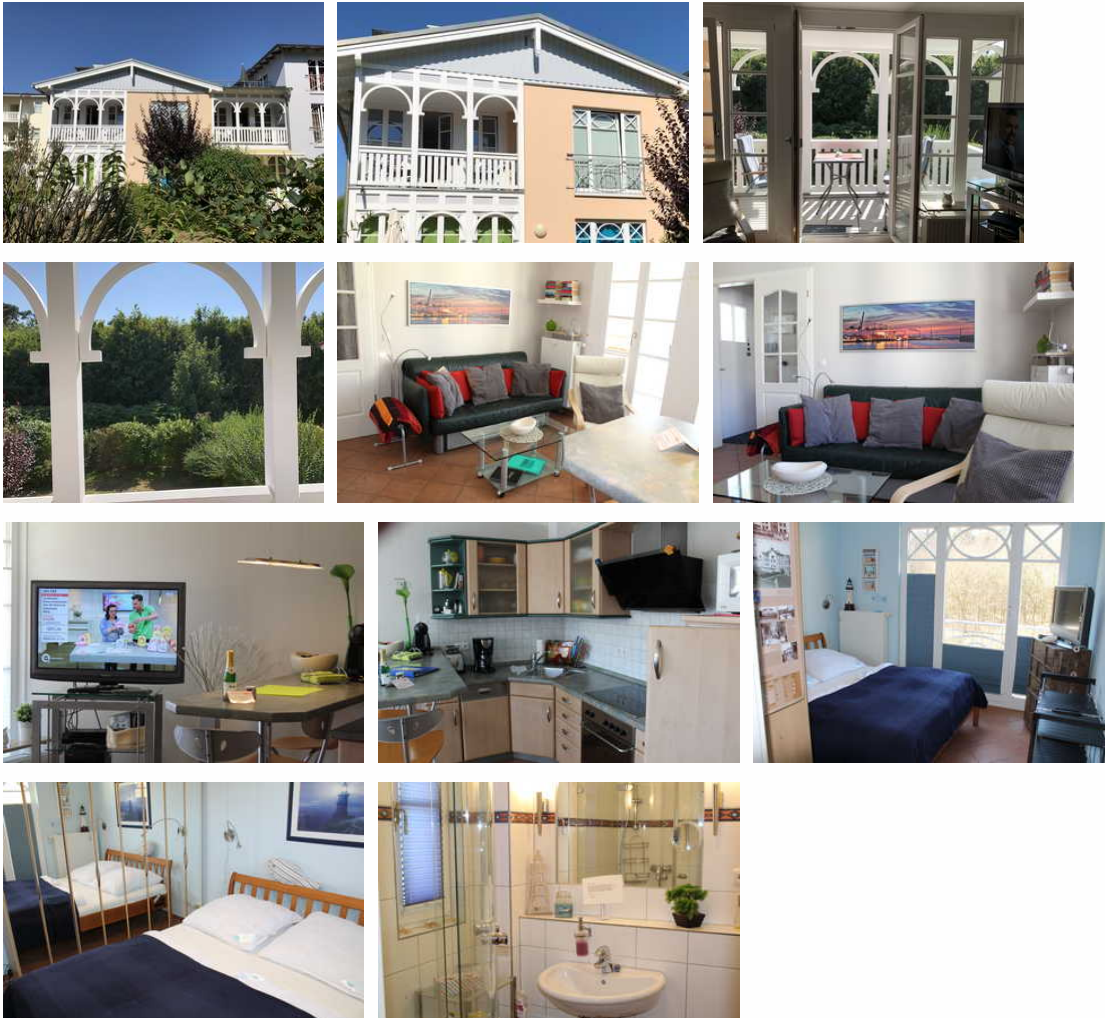

Ferienwohnung Waldblick, Nr. 18 - direkt am Stadtwald

Ferienwohnung

Kühlungsborn (Ostseebad)

Beschreibung

Die Villa Waldblick befindet sich in ruhiger zentraler Lage, direkt am Kühlungsborner Stadtwald. Zum Zentrum mit seinen vielen Geschäften und Restaurants sowie zum Strand sind es ca 5 min Fußweg. Gegenüber befindet sich der Lindenpark. Die Ferienwohnung befindet sich im 1. OG verfügt über Wohnzimmer, Schlafzimmer, Küchenzeile, Bad und hat eine Balkon mit Blick zum zum Wald und lädt damit zum gemütlichen Verweilen ein.

Letzte Renovierung: 2018

Sprachen: englisch

Waldblick 18

2-Zimmerwohnung, ca. 40 qm , großer Balkon möbliert mit Tisch und Stühlen, Küche mit Geschirrspüler, Ceranfeld, Dunstabzugshaube, Backofen, Kühl- und Gefrierschrank, Mikrowelle, Wohnzimmer mit SAT-Fernseher, Stereoanlage mit CD-Player, DVD-Player, Schlafcouch, Schlafzimmer mit großem franz. Bett (160 x 200 cm & durchgehender Matratze) und Sat-TV, Bad mit Dusche und WC, Pkw-Stellplatz, Fahrradkeller, 2 Fahrräder

Buchungen in der Hauptsaison ab 7 Übernachtungen, in der übrigen Zeit ab 5 Übernachtungen

Ausstattung Zimmer

Größe: 40 qm

Belegung max.: 2

Anzahl Schlafzimmer: 1

Tiere willkommen: ja

WLAN: ja

TV: ja